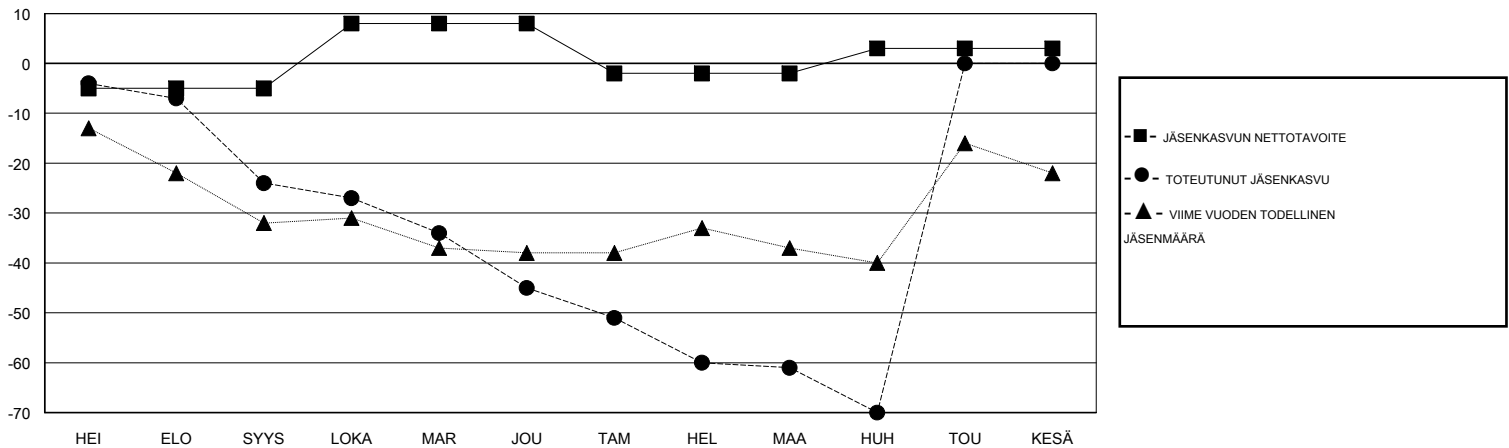

TAVOITTEET JA JÄSENET, KUMULATIIVINEN

LAKKAUTETUT KLUBIT: 0

33 CLUBS OF 68 LISÄNNYT YHDEN TAI USEAMMAN UUTTA JÄSENTÄ

SUKUPUOLIJAKAUMA

MIES 1,535 (86.19%)
NAINEN 246 (13.81%)

Naispuolisten jäsenten prosenttiosuuden tavoite toimivuonna: 14%

ERONNEET JÄSENET

[KLIKKAA TÄSTÄ NÄHDÄKSESI KUMULATIIVISET JÄSENTIEDOT](#)

KUOLLUT	21
KLUBI LAKKAUTETTU	0
MUUT	124
YHTEENSÄ	145

PERHEJÄSENIÄ YHTEENSÄ	2
PERHEJÄSENET, JOTKA MAKSAVAT PUOLET JÄSENMAKSUSTA	1