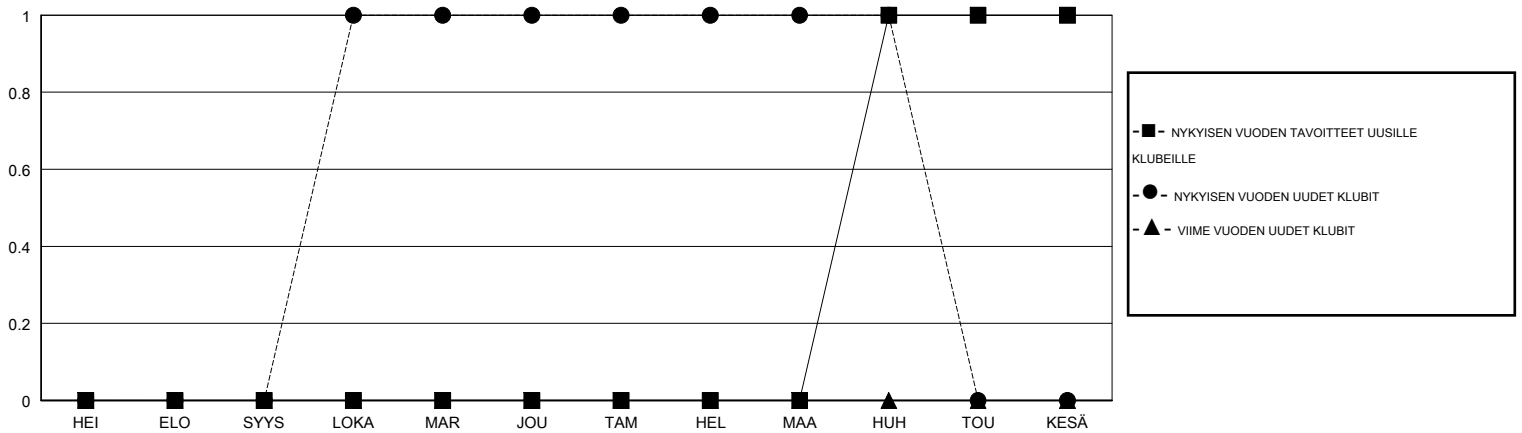

MONTHLY MEMBERSHIP PROGRESS REPORT

District 107 D

Results as of: 04/30/2018

GMT: ANTTI FORSELL

SIJAINI FINLAND

GMT VAALIPIIRI

Klubit			
TULOKSET 2017-2018			
NELJÄNNES	UUDEN KLUBIN TAVOITE	UUDET KLUBIT	LOPETETUT KLUBIT
HEI/ELO/SYYS	0	0	0
LOKA/MAR/JOU	0	1	0
TAM/HEL/MAA	0	0	0
HUH/TOU/KESÄ	1	0	0

jäsenä			
TULOKSET 2017-2018			
NELJÄNNES	JÄSENKASVUN NETTOTAVOITE	TOTEUTUNUT JÄSENKASVU	POISTETUT JÄSENET (mukaan lukien siirrot)
HEI/ELO/SYYS	-5	5	28
LOKA/MAR/JOU	13	48	66
TAM/HEL/MAA	-10	20	36
HUH/TOU/KESÄ	5	7	15

TAVOITTEET JA UUDET KLUBIT, KUMULATIIVINEN